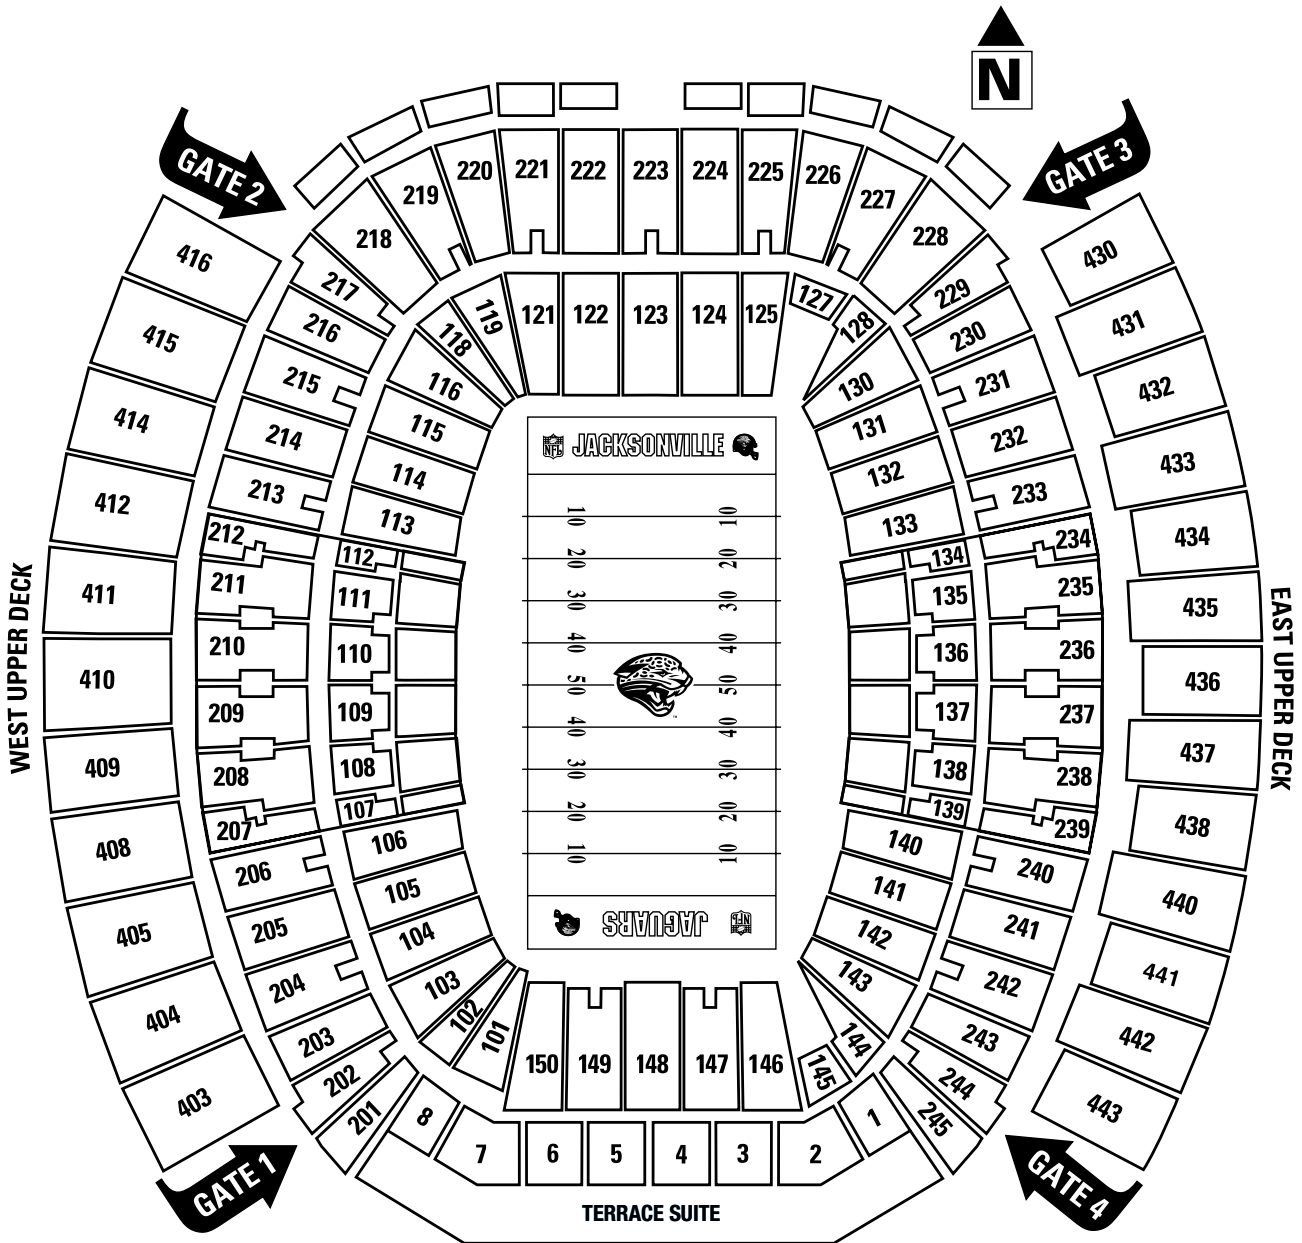

COLOR KEY

WEST UPPER DECK

Color	Sections	Price
AA	408 – 412 (rows A – K)	\$495
BB	403 – 405 (rows A – Z) 408 – 412 (rows L – Z) 414 – 416 (rows A – Z)	\$200
CC	403 – 416 (rows AA – HH)	\$135

LOWER LEVEL

Color	Sections	Price
C	130, 131, 230, 231, 142, 143, 242, 243	\$495
D	103, 104, 203, 204, 115, 116, 215, 216	\$605
E	132, 133, 232, 233, 140, 141, 240, 241	\$710
F	105, 106, 205, 206, 113, 114, 213, 214	\$870
G	101-102, 118-128, 144, 145	\$390
H	146-150	\$495
S	201-202, 217-229, 244, 245	\$340

EAST UPPER DECK

Color	Sections	Price
AA	433 – 440 (rows A – K)	\$495
BB	430 – 432 and 441 (rows A – Z) 433 – 440 (rows L – Z) 442 – 443 (rows A – K)*	\$200
CC	430 – 441 (rows AA – HH) 442 – 443 (rows L – HH)	\$135

TOUCHDOWN CLUB \$1925
Sections 107-112, 207-212, 134-139, 234-239

TERRACE SUITE \$2950
Sections 1-8

*Family sections prohibit alcohol.

WEST UPPER DECK

Sections	Price
AA 408 – 412 (rows A – K)	\$495
BB 403 – 405 (rows A – Z) 408 – 412 (rows L – Z) 414 – 416 (rows A – Z)	\$200
CC 403 – 416 (rows AA – HH)	\$135

EAST UPPER DECK

Sections	Price
AA 433 – 440 (rows A – K)	\$495
BB 430 – 432 and 441 (rows A – Z) 433 – 440 (rows L – Z) 442 – 443 (rows A – K)*	\$200
CC 430 – 441 (rows AA – HH) 442 – 443 (rows L – HH)	\$135